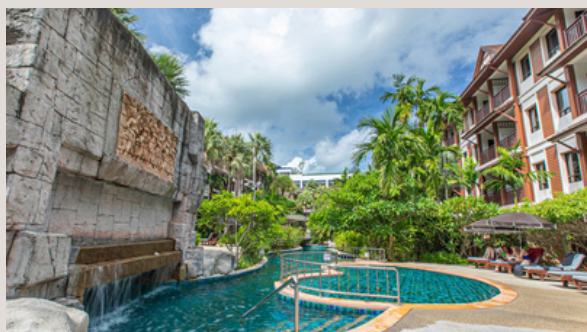

## CAPODANNO PHUKET

winter collection 2024 - 2025

*tasse ed assicurazioni incluse*

**€ 2495**

*per persona in camera doppia.*

**KATA PALM RESORT \*\*\*\***  
*Deluxe Room - Prima Colazione*

MILANO MALPENSA

29 DICEMBRE